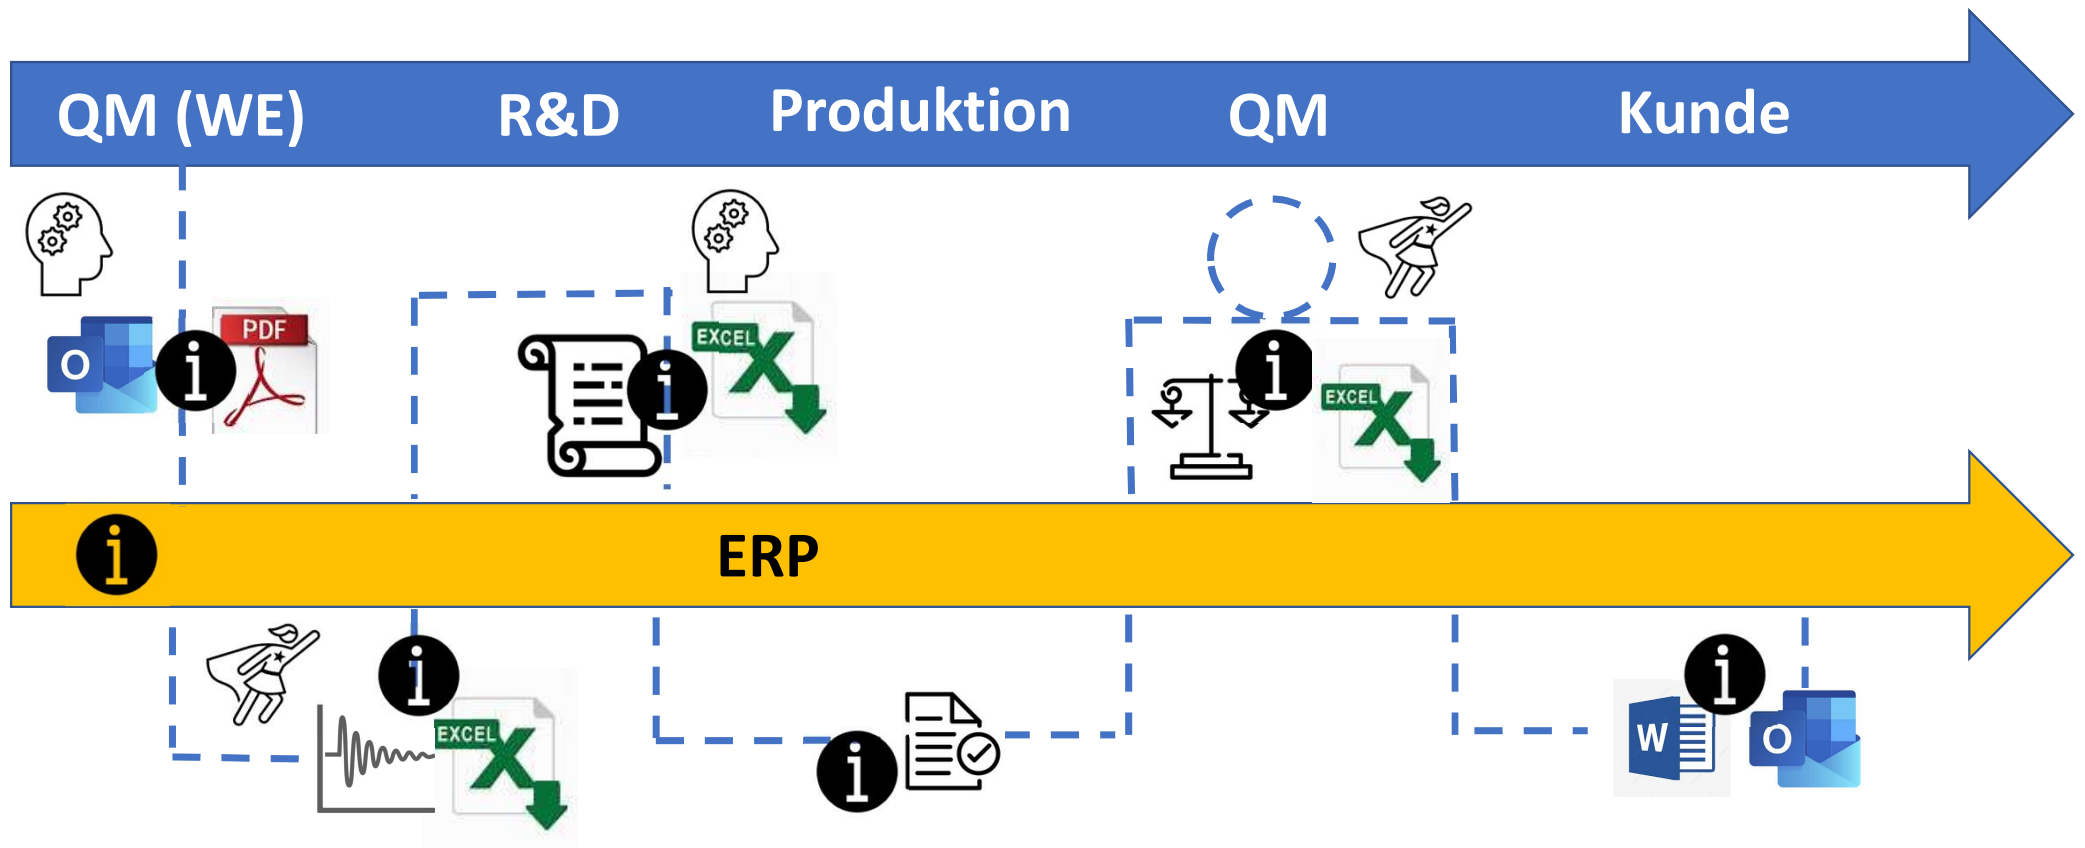

Smart Paint Factory – Die Bausteine

DIGITIZE

- Paper2Data
- Prozesse
- Equipment

CONNECT

- Messgeräte
- Datenquellen

AUTOMIZE

- Prozesse
- Machine Learning

Smart Paint Factory – Die Bausteine

Fokus:

Lösen der
Kunden-
Probleme

Produktion:

flach,
streng modular

Innovation:

kommt
hauptsächlich
von den
Lieferanten

R&D:

Hauptfokus
auf eine
funktionierende
Supply Chain

Lack-Herstellung – Idealbild

Lack-Herstellung – Realität

Lack-Herstellung – Realität

Und in der Smart Paint Factory?

- ### Livedigitale Prozesse
- Auftragserfassung 0
 - Auftragsfertigung 3
 - Initialisation 0
 - Korrosionsschutzprüf. 10
 - Messauftrag anlegen 6
 - Messauftra. ausführen 16
 - Neuen Laborp. anlege. 0
 - Neues Profil anlegen 0
 - Neues Templa. anlege. 1
 - Profil verwalten 0
 - Template verwalten 2

Smart Paint Factory – ORONTEC's Beiträge

Lab – Automation

Q-Chain Surface Scanner

Testing Technology

Q-Chain Liquid Color Measurement

Software

Q-Chain Process AI

Process Optimization