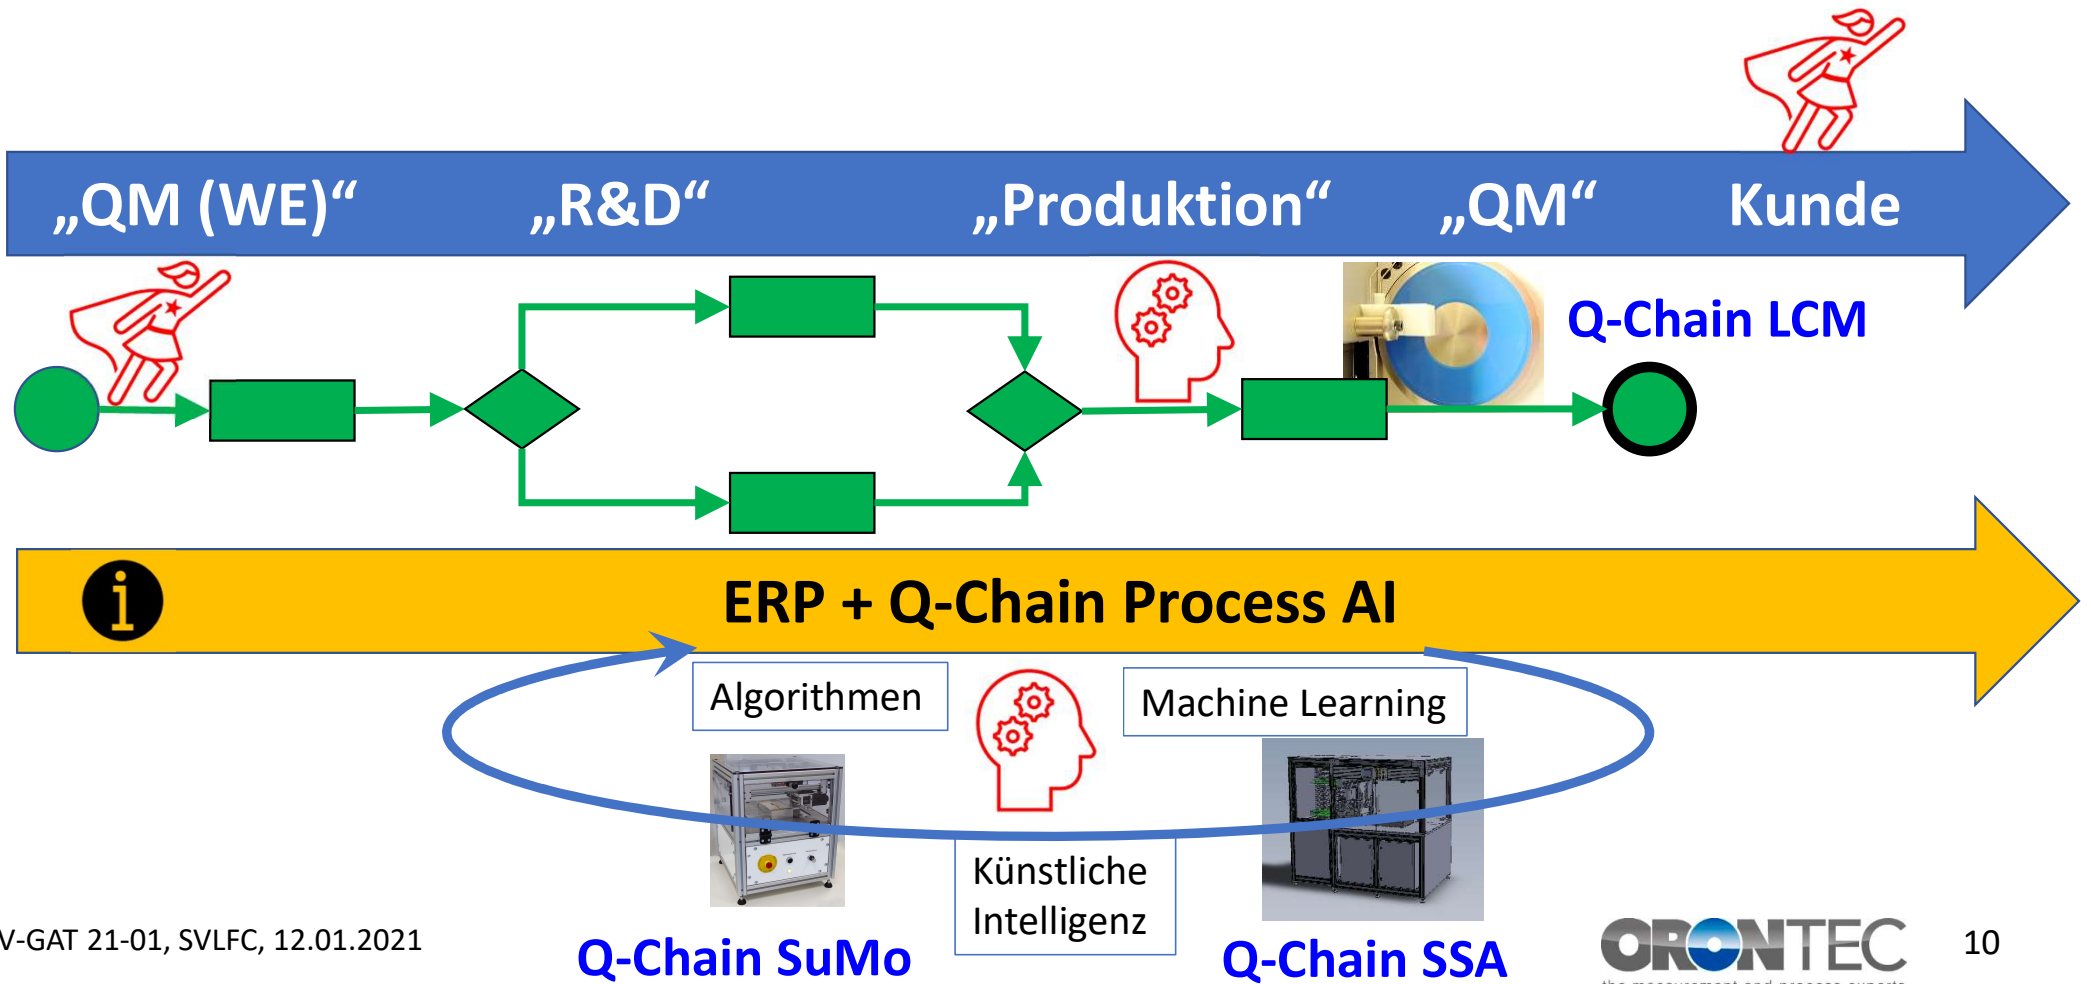

Smart Paint Factory – Die Bausteine

DIGITIZE

- Paper2Data
- Prozesse
- Equipment

CONNECT

- Messgeräte
- Datenquellen

AUTOMIZE

- Prozesse
- Machine Learning

Smart Paint Factory – Die Bausteine

Fokus:

Lösen der
Kunden-
Probleme

Produktion:

flach,
streng modular

Innovation:

kommt
hauptsächlich
von den
Lieferanten

R&D:

Hauptfokus
auf eine
funktionierende
Supply Chain

2020-10-17 ← 2020-10-18 → 2020-10-19 🔍 100% 🔍 An Bildschirm anpassen

Q-Chain Process AI

Status of different Tasks (e.g. panels)

Process Overview

Overview on the particular process

Wie arbeitet man in der Smart Paint Factory?

Smart Paint Factory – ORONTEC's Beiträge

Lab – Automation

Q-Chain Surface Scanner

Testing Technology

Q-Chain Liquid Color Measurement

Software

Q-Chain Process AI

Process Optimization