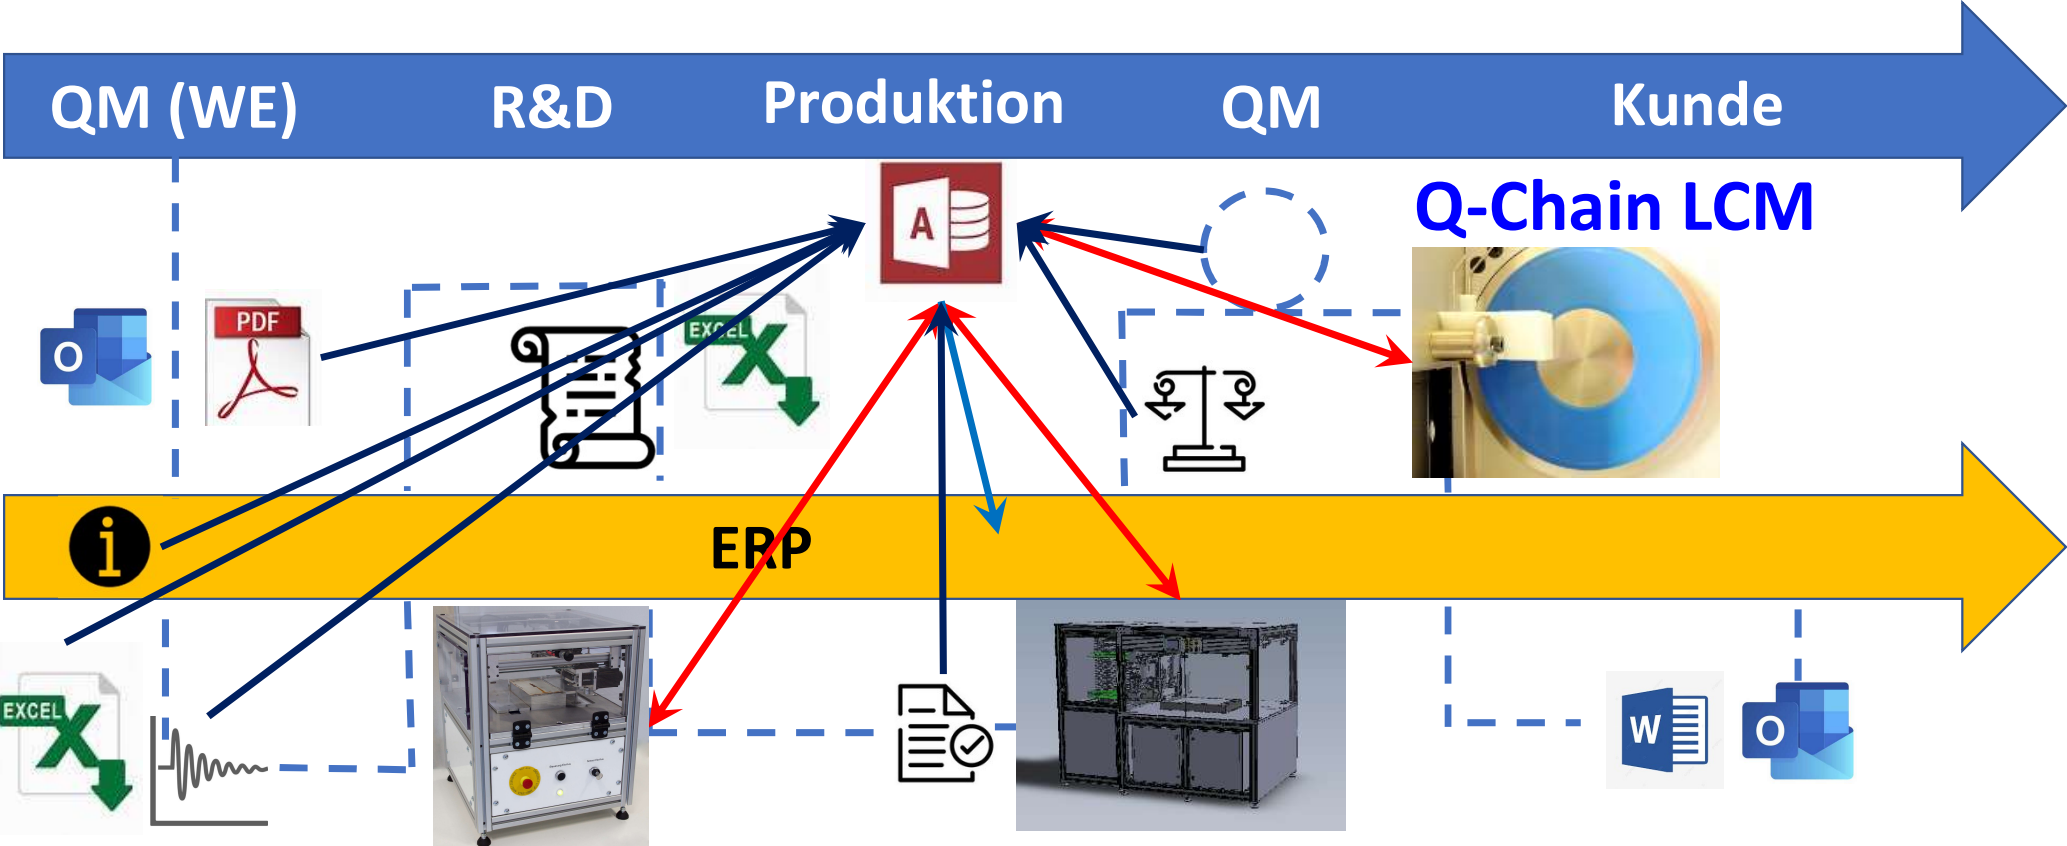

Smart Paint Factory – Die Bausteine

DIGITIZE

- Paper2Data
- Prozesse
- Equipment

CONNECT

- Messgeräte
- Datenquellen

AUTOMIZE

- Prozesse
- Machine Learning

Smart Paint Factory – Die Bausteine

Fokus:

Lösen der
Kunden-
Probleme

Produktion:

flach,
streng modular

Innovation:

kommt
hauptsächlich
von den
Lieferanten

R&D:

Hauptfokus
auf eine
funktionierende
Supply Chain

Lack-Herstellung – Idealbild

Lack-Herstellung – Realität

Lack-Herstellung – Realität

Und in der Smart Paint Factory?

- ### Livedigitale Prozesse
- Auftragserfassung 0
 - Auftragsfertigung 3
 - Initialisation 0
 - Korrosionsschutzprüf. 10
 - Messauftrag anlegen 6
 - Messauftra. ausführen 16
 - Neuen Laborp. anlege. 0
 - Neues Profil anlegen 0
 - Neues Templa. anlege. 1
 - Profil verwalten 0
 - Template verwalten 2

Smart Paint Factory – ORONTEC's Beiträge

Lab – Automation

Q-Chain Surface Scanner

Testing Technology

Q-Chain Liquid Color Measurement

Software

Q-Chain Process AI

Process Optimization