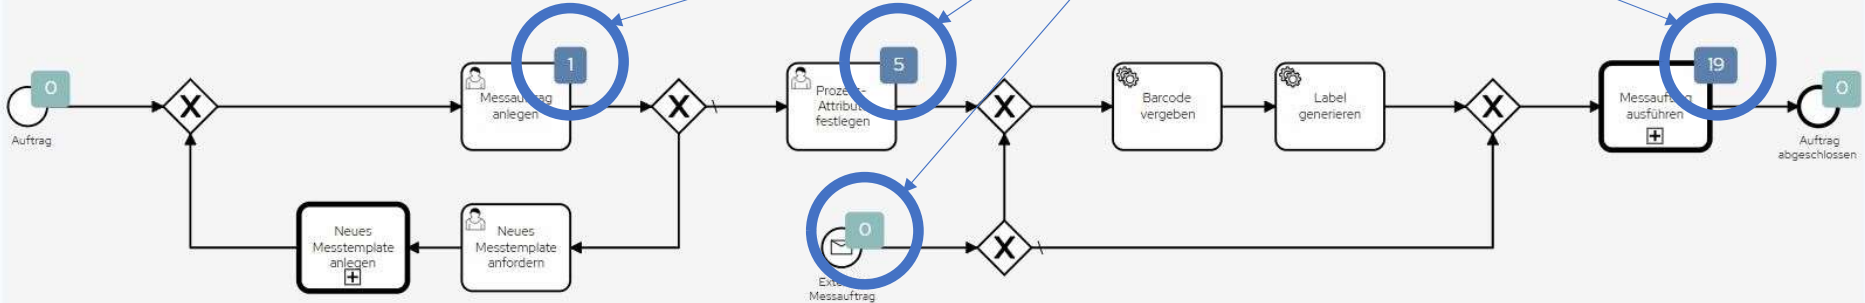

Lack-Herstellung – Idealbild

Lack-Herstellung – Realität

Lack-Herstellung – Realität

Und in der Smart Paint Factory?

- ### Livedigitale Prozesse
- Auftragserfassung 0
 - Auftragsfertigung 3
 - Initialisation 0
 - Korrosionsschutzprüf. 10
 - Messauftrag anlegen 6
 - Messauftra. ausführen 16
 - Neuen Laborp. anlege. 0
 - Neues Profil anlegen 0
 - Neues Templa. anlege. 1
 - Profil verwalten 0
 - Template verwalten 2

2020-10-17 ← 2020-10-18 → 2020-10-19 🔍 100% 🔍 An Bildschirm anpassen

Q-Chain Process AI

Status of different Tasks (e.g. panels)

Process Overview

Overview on the particular process

Wie arbeitet man in der Smart Paint Factory?