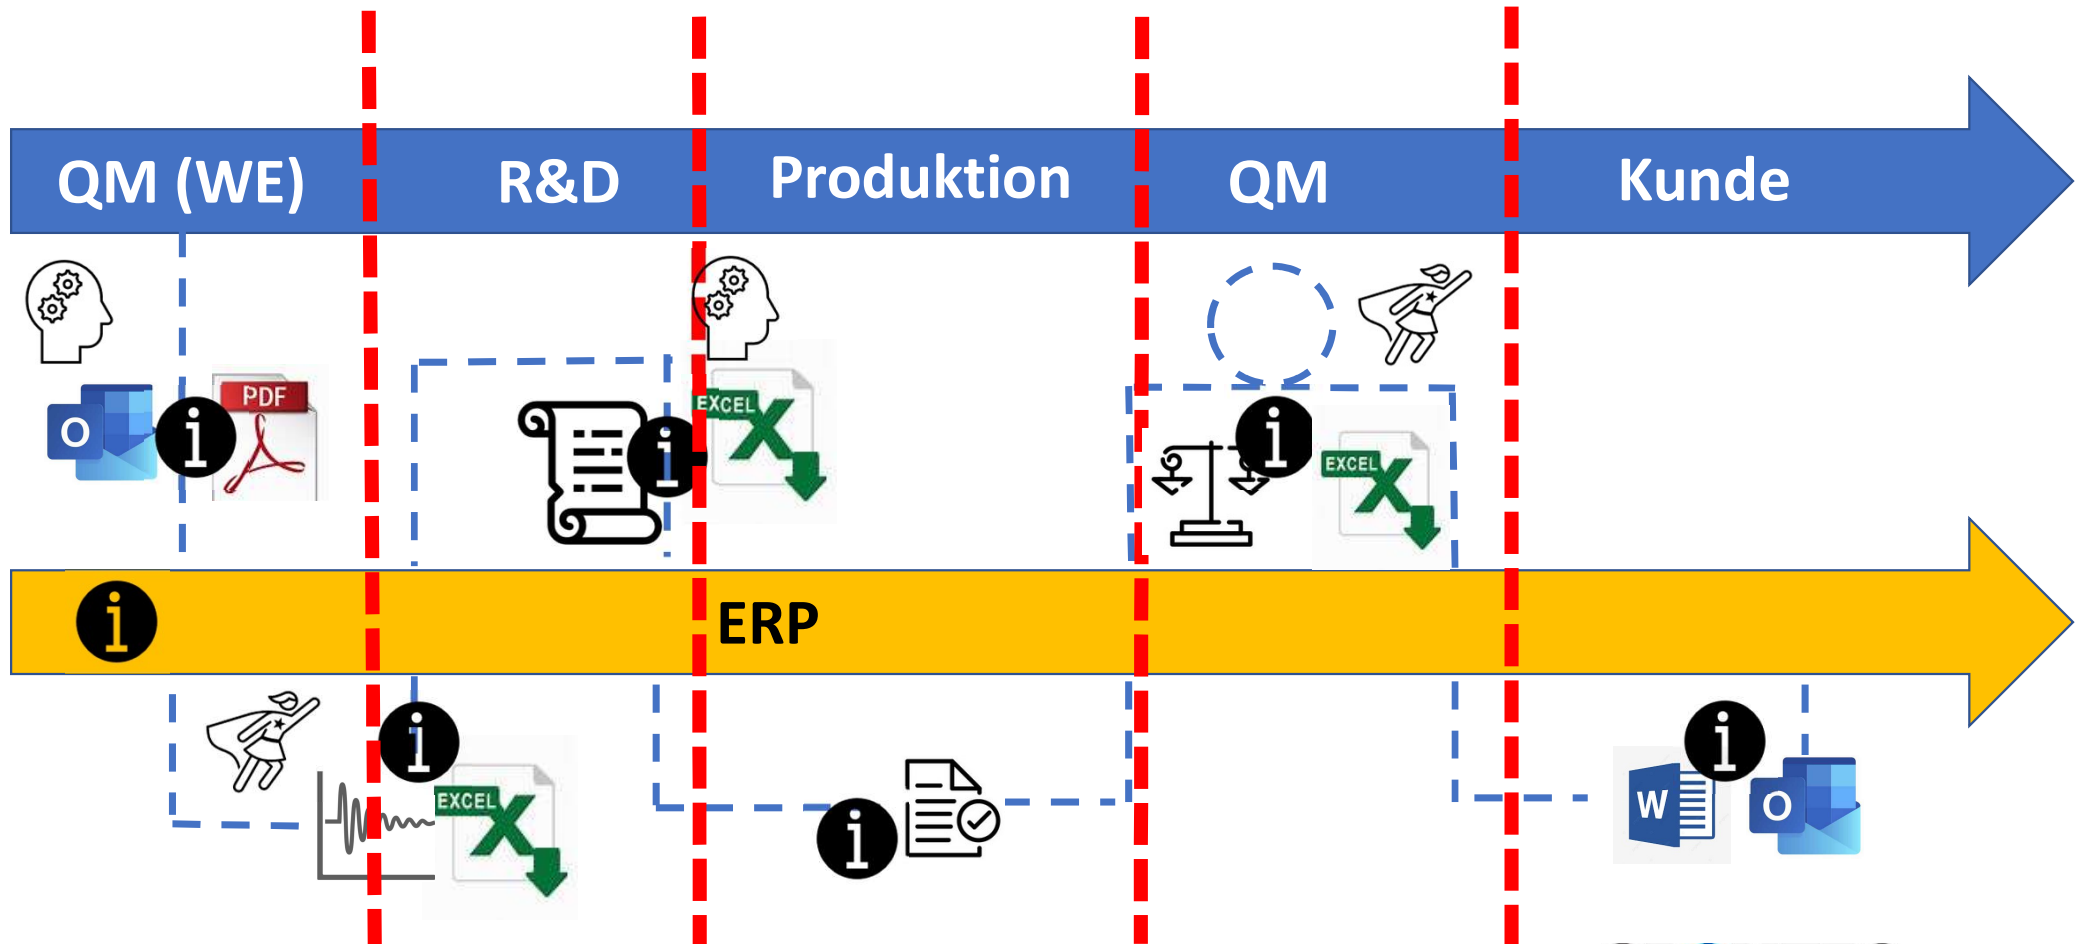

Smart Paint Factory – Die Bausteine

DIGITIZE

- Paper2Data
- Prozesse
- Equipment

CONNECT

- Messgeräte
- Datenquellen

AUTOMIZE

- Prozesse
- Machine Learning

Smart Paint Factory – Die Bausteine

Fokus:

Lösen der
Kunden-
Probleme

Produktion:

flach,
streng modular

Innovation:

kommt
hauptsächlich
von den
Lieferanten

R&D:

Hauptfokus
auf eine
funktionierende
Supply Chain

Lack-Herstellung – Idealbild

Lack-Herstellung – Realität

Lack-Herstellung – Realität

Und in der Smart Paint Factory?

- ### Livedigitale Prozesse
- Auftragserfassung 0
 - Auftragsfertigung 3
 - Initialisation 0
 - Korrosionsschutzprüf. 10
 - Messauftrag anlegen 6
 - Messauftra. ausführen 16
 - Neuen Laborp. anlege. 0
 - Neues Profil anlegen 0
 - Neues Templa. anlege. 1
 - Profil verwalten 0
 - Template verwalten 2

Smart Paint Factory – ORONTEC's Beiträge

Lab – Automation

Q-Chain Surface Scanner

Testing Technology

Q-Chain Liquid Color Measurement

Software

Q-Chain Process AI

Process Optimization